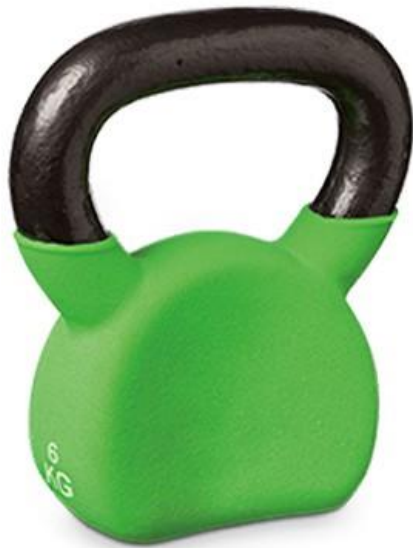

# Training

**PINOFIT® Kettlebell Fit für jeden Tag!**

Die Langhantel eignet sich hervorragend um den Oberkörper und den Rumpf zu trainieren.

**Aktionspreis!**  
**ab 14,50 €**

## **Kettlebell:**

PINOFIT® Kettlebell 2 kg yellow

PINOFIT® Kettlebell 4 kg red

PINOFIT® Kettlebell 6 kg lime

PINOFIT® Kettlebell 8 kg azure